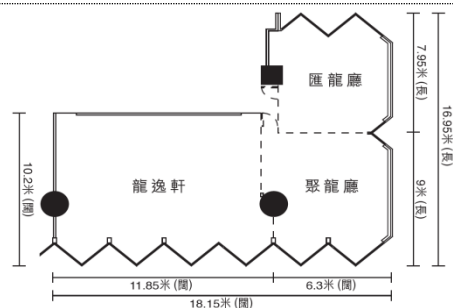

餐廳及酒吧

酒店餐廳及酒吧分別位於地下及二樓。**倚窗閣**提供滙粹各國美食的自助餐及各款自選菜式；**龍逸軒**中菜廳則為賓客提供精緻點心及粵菜；賓客亦可於**中間道酒吧**品嚐醇厚佳釀、雞尾酒及各式小食，絕對是放鬆身心的理想地方；而**咖啡閣**提供多元化新鮮即磨咖啡及多款全日供應的蛋糕及三文治，成旅客消閒不二之選。

鄰近地點

由:	距離(公里)	時間(分鐘)	方式
港鐵尖沙咀站及尖東站	相連	1	
1881	0.2	2	
香港文化中心	0.2	2	
香港太空館	0.2	2	
星光大道	0.3	3	步行
尖沙咀天星碼頭	0.5	5	
廣東道 - 購物熱點	0.5	5	
中港客運碼頭	1	10	
高鐵香港西九龍站	4.5	10	港鐵
機場快線九龍站	4.5	7	
香港會議展覽中心	7	25	車程
亞洲國際博覽館	36	45	
港鐵羅湖站(中國深圳)	39	45	港鐵
香港國際機場	39	45	車程

會議與活動

九龍酒店為賓客提供理想的會議及活動場地，會議式座位可容納10至60人，宴會式座位亦可容納24至120人，能滿足不同客人的需要，是舉行各式宴會的理想場地。

宴會廳面積及可容納人數

場地	高度(米)	房間面積(平方米) (長 X 闊)
聚龍廳	2.54	48 (9 米 X 6.3 米)
匯龍廳		45 (7.95 米 X 6.3 米)
龍逸軒		103

The Kowloon Hotel

歡迎瀏覽酒店網頁 www.harbour-plaza.com/kowloonhotel